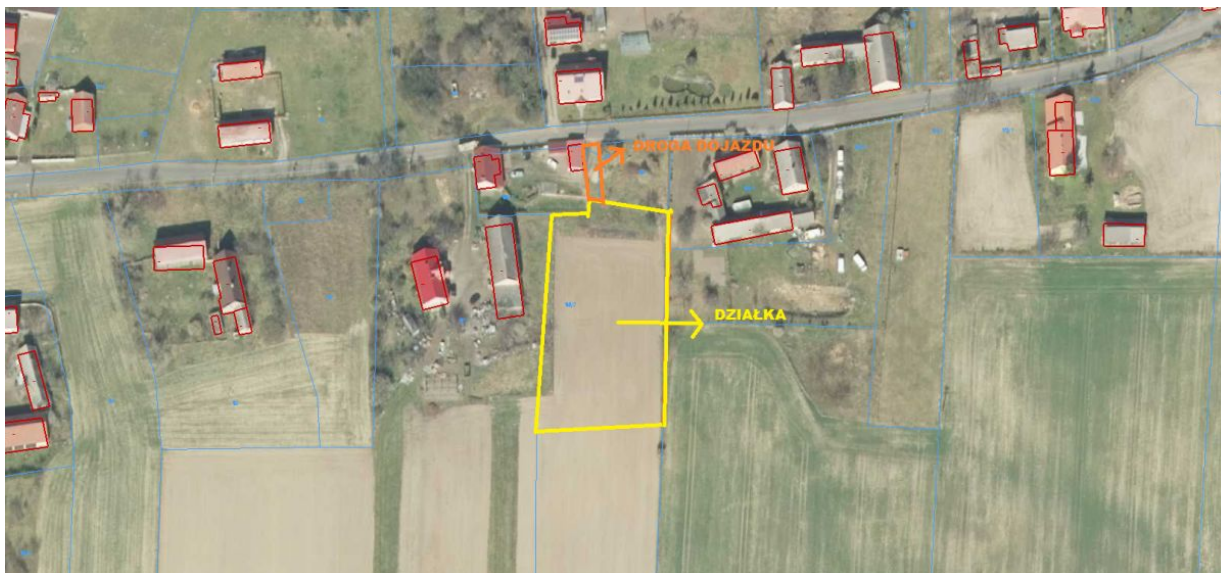

Działka budowlana, 3 000 m², Nowe Strącze

Cena: 124 000 PLN

Działka budowlana na sprzedaż, Nowe Strącze

41 PLN/m²

cena
124 000 PLN
 41 PLN/m²

powierzchnia
3000.00 m²

Opis oferty

Do sprzedaży posiadamy działkę o pow. 0,3000 ha. W planie zagospodarowania przestrzennego działka oznaczona jako RM - tereny zabudowy zagrodowej z dopuszczeniem zabudowy mieszkaniowej jednorodzinnej.

Oferta nr 24660097 wysłana z systemu LocumNet Online

Parametry oferty

Numer oferty	24660097
Typ oferty	Działka budowlana
Rodzaj transakcji	Sprzedaż
Cena	124 000 PLN
Cena za m ²	41 PLN
Powierzchnia	3 000 m ²
Miejscowość	Nowe Strącze
Województwo	LUBUSKIE
Powiat	wschowski
Gmina	Sława